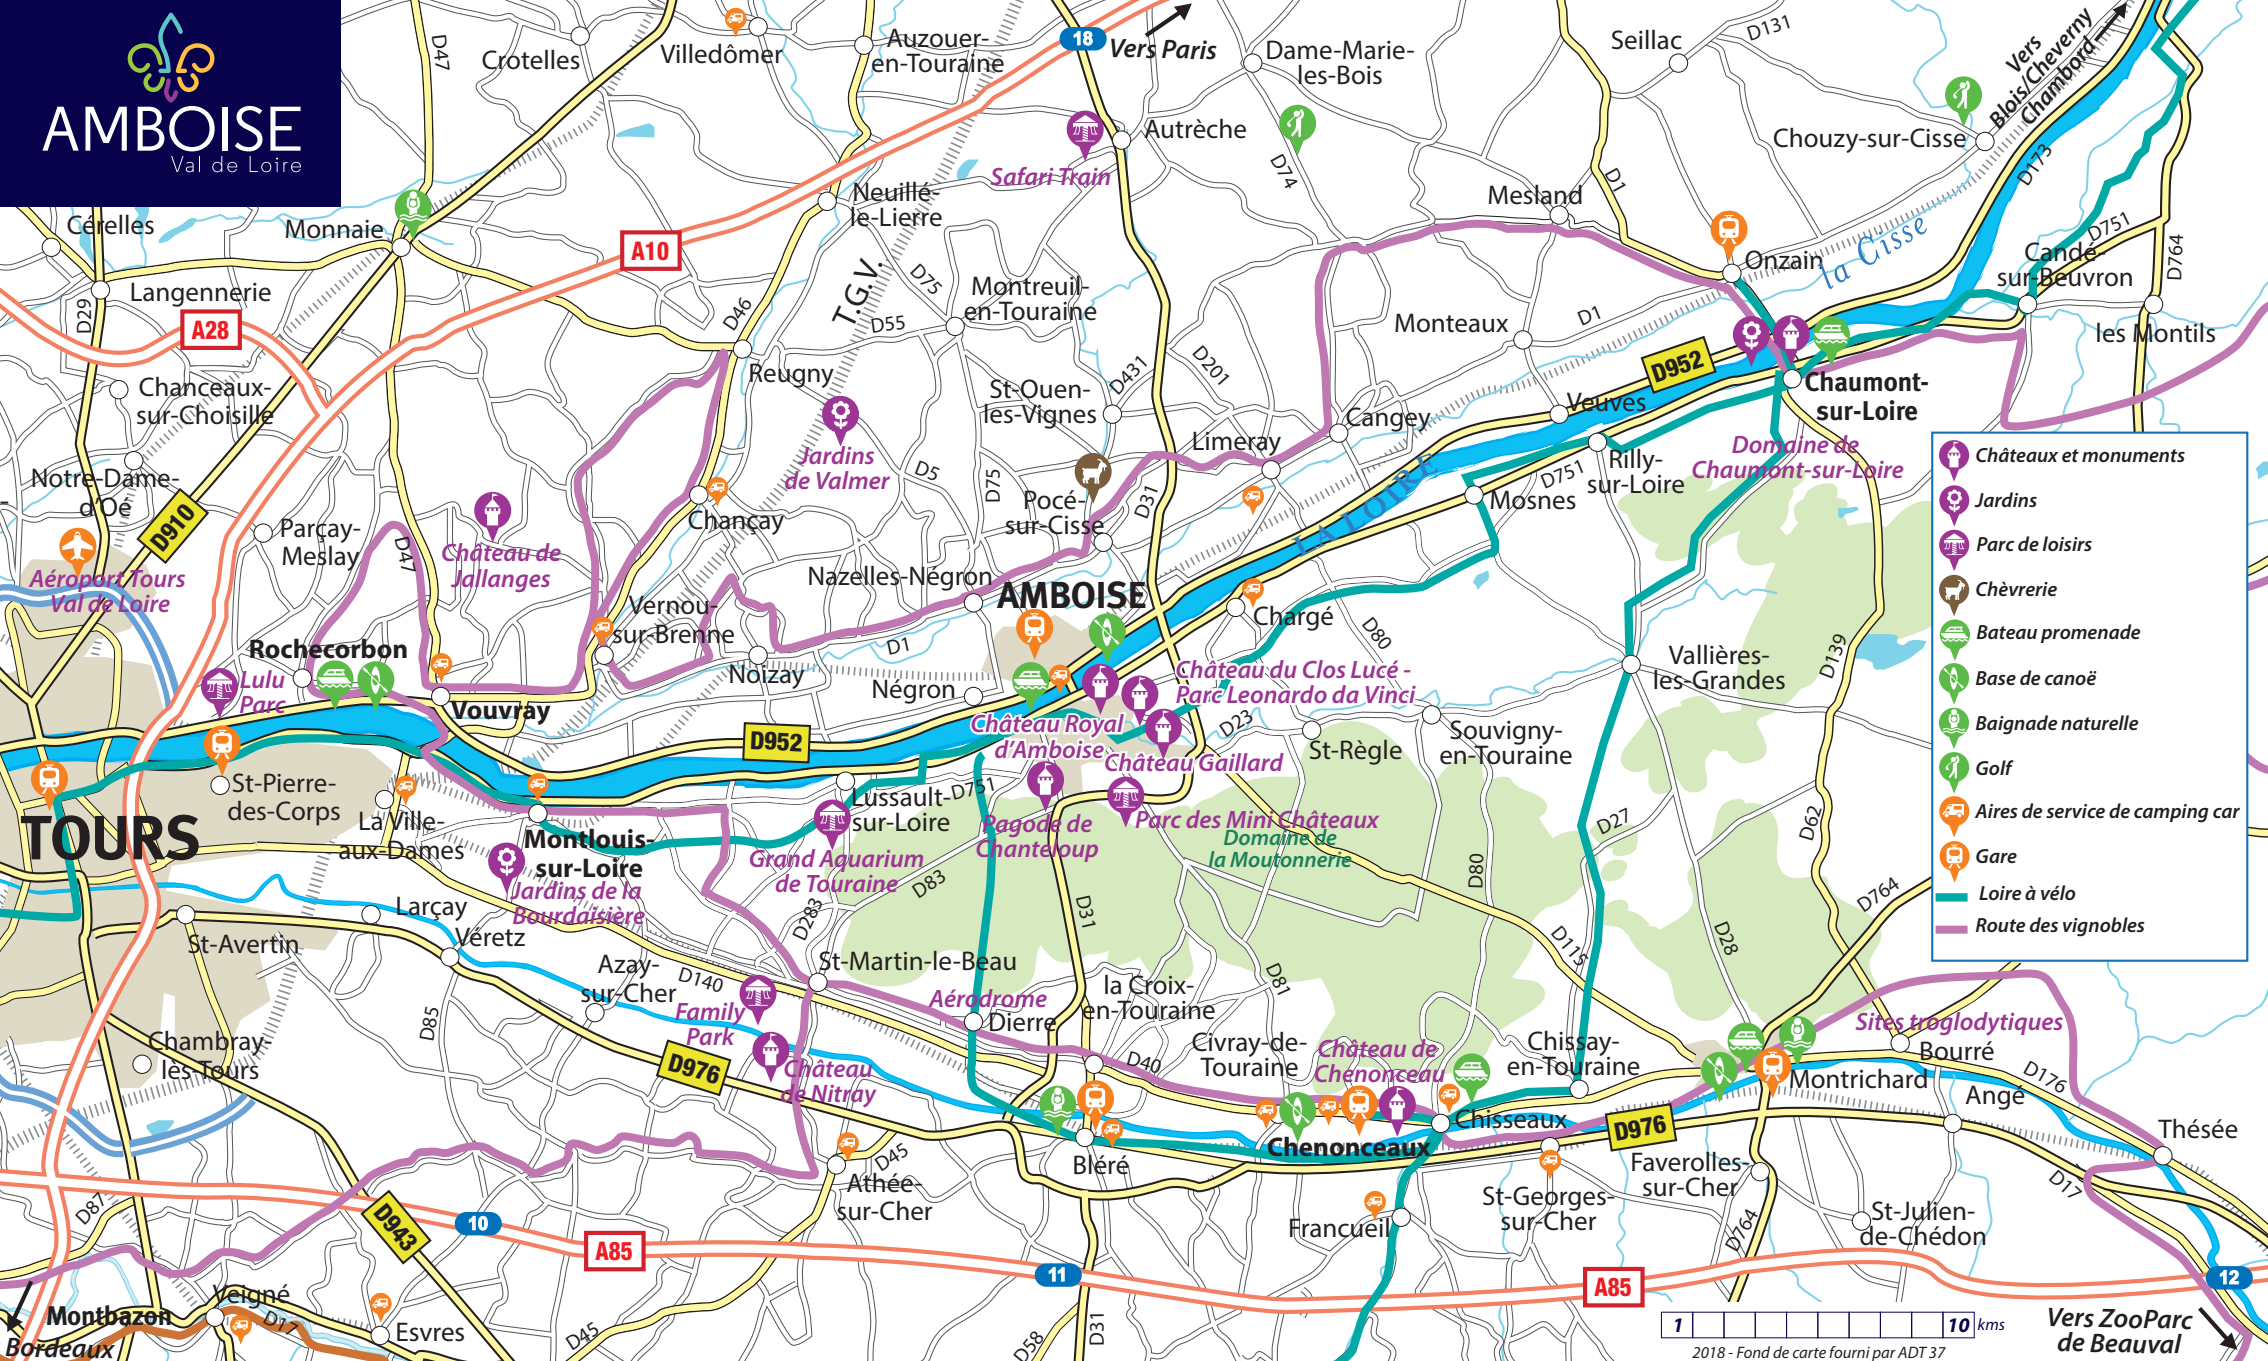

AMBOISE

Val de Loire

- Châteaux et monuments
- Jardins
- Parc de loisirs
- Chèvrerie
- Bateau promenade
- Base de canoë
- Baignade naturelle
- Golf
- Aires de service de camping car
- Gare
- Loire à vélo
- Route des vignobles